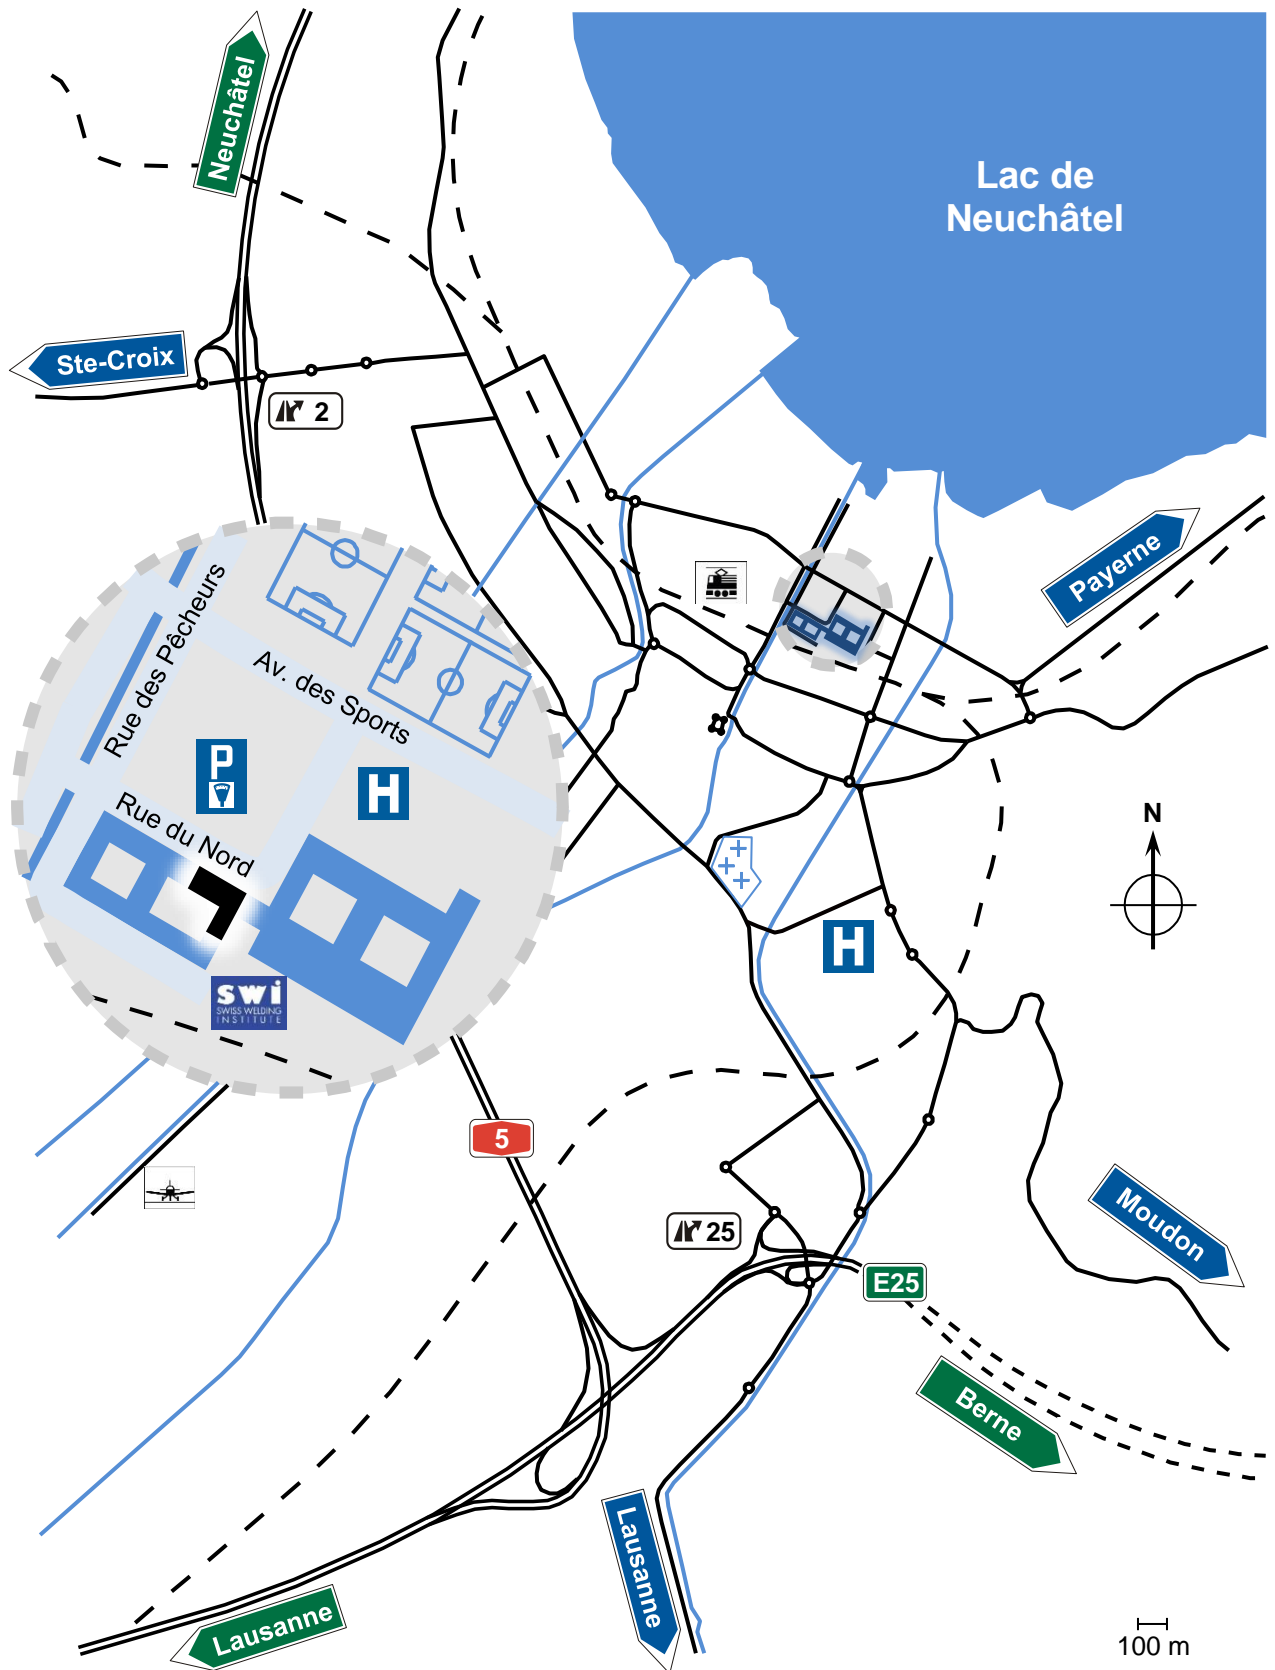

Centre de formation au centre Saint-Roch

Coordonnées GPS :

- 46° 46' 52.2" N, 06° 38' 46.8" E
- 46.781177, 6.646340

Adresse :

Rue du Nord 3
CH – 1400 Yverdon-les-Bains

Informations pratiques

Accès en avion :

- [Horaires de Genève-Cointrin](#)
- [Horaires de Zürich-Kloten](#)

Accès en train :

- [Horaires CFF](#)
- [Horaires Travys](#)

Plans détaillés :

- [Yverdon-les-Bains](#)
- [Sainte-Croix](#)

Hébergements & Restauration :